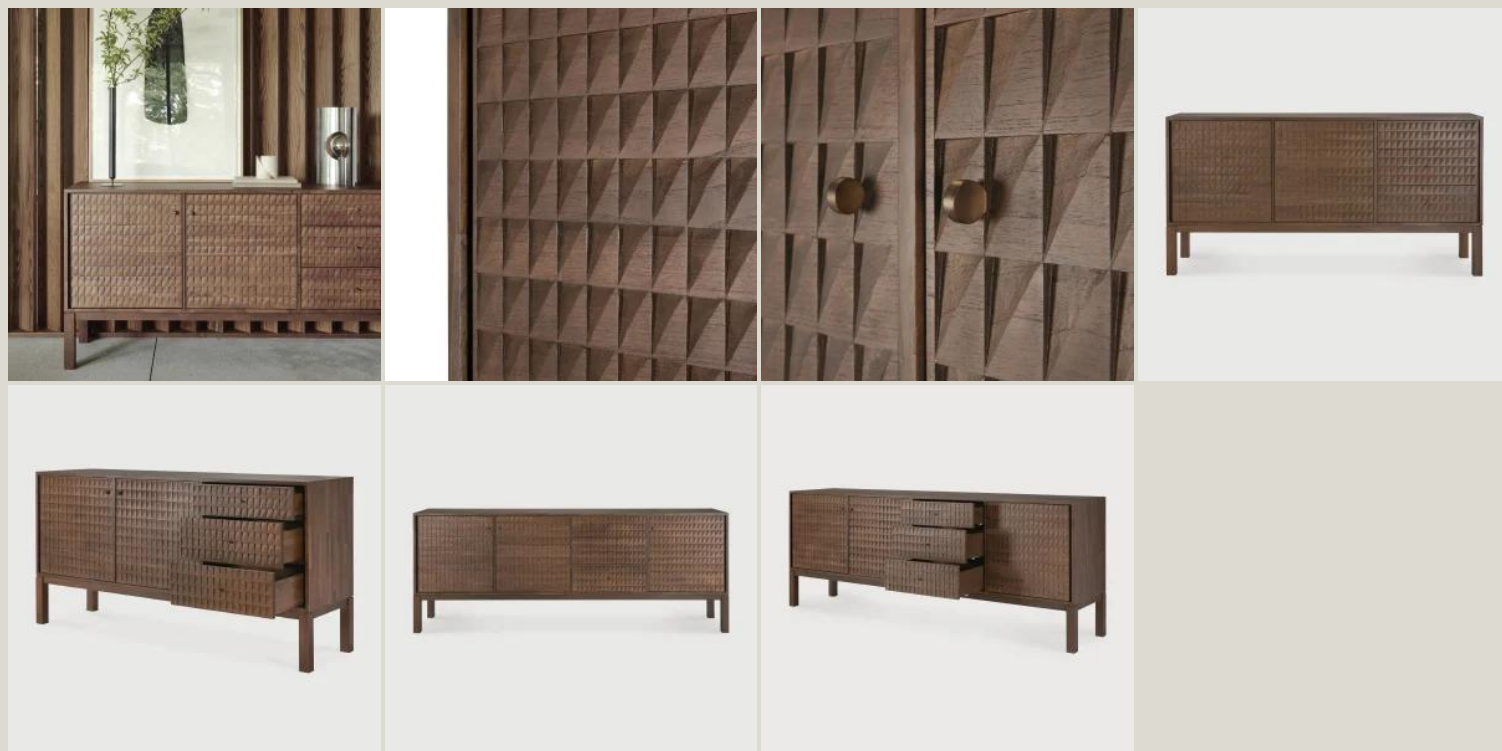

Showroom
00199 Roma - Via Nemorense 37/c
Tel. +39068845 253
roma@riva.it

IMMAGINI DELLA GALLERIA

L'**artigianato** di ispirazione antica incontra l'**eleganza** moderna in **Sono**. La raffinata collezione è caratterizzata da **pannelli intagliati a mano**, e offre **bellezza classica e funzionalità**. Le delicate **maniglie in ottone fuso** ne completano il look, creando un mobile straordinario per qualsiasi ambiente. È il mix perfetto di stile e praticità: ha ampio **spazio per i tuoi oggetti** e valorizza l'arredamento grazie ai suoi dettagli speciali.