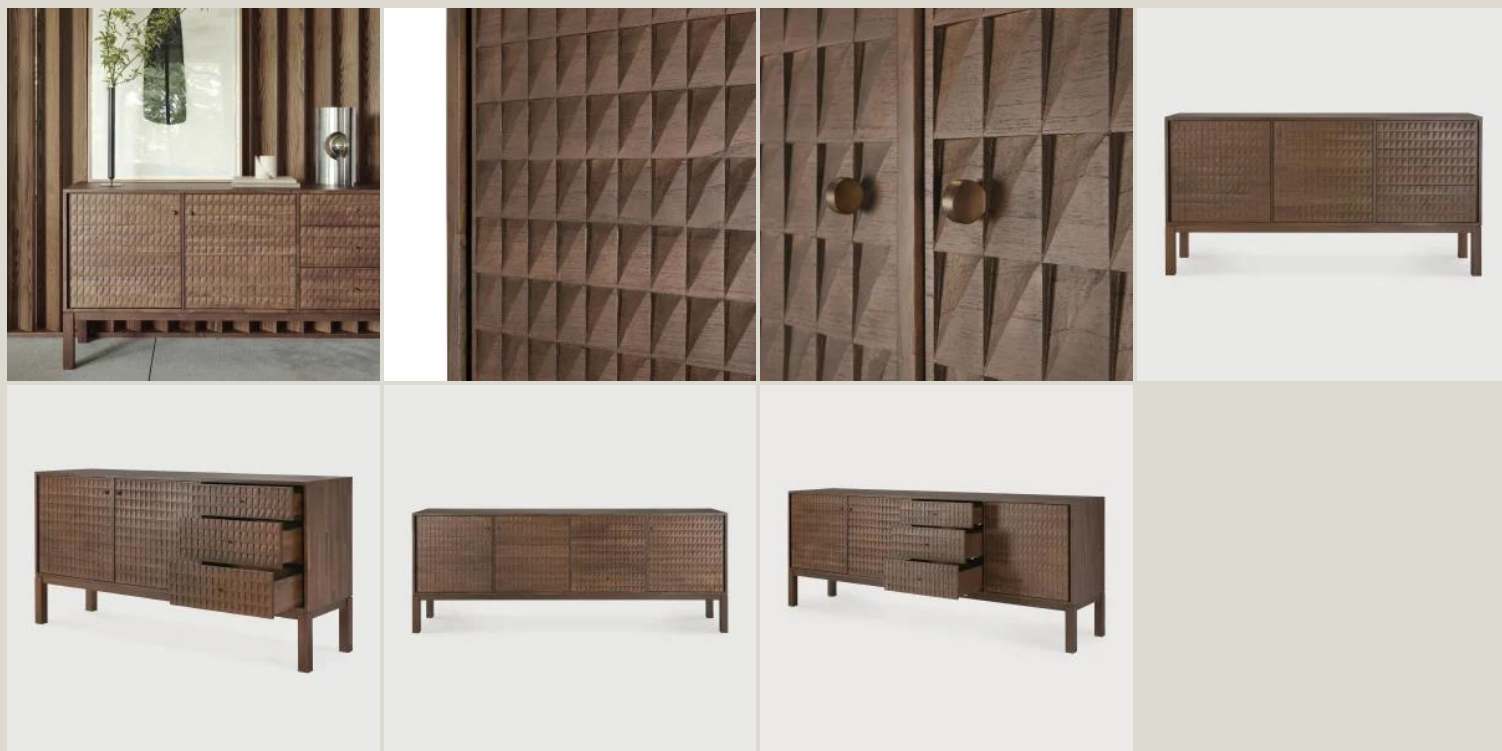

Showroom
00199 Roma - Via Nemorense 37/c
Tel. +39068845 253
roma@riva.it

IMMAGINI DELLA GALLERIA

L'**artigianato** di ispirazione antica incontra l'**eleganza** moderna in **Sono**. La raffinata collezione è caratterizzata da **pannelli intagliati a mano**, e offre **bellezza classica e funzionalità**. Le delicate **maniglie in ottone fuso** ne completano il look, creando un mobile straordinario per qualsiasi ambiente. È il mix perfetto di stile e praticità: ha ampio **spazio per i tuoi oggetti** e valorizza l'arredamento grazie ai suoi dettagli speciali.