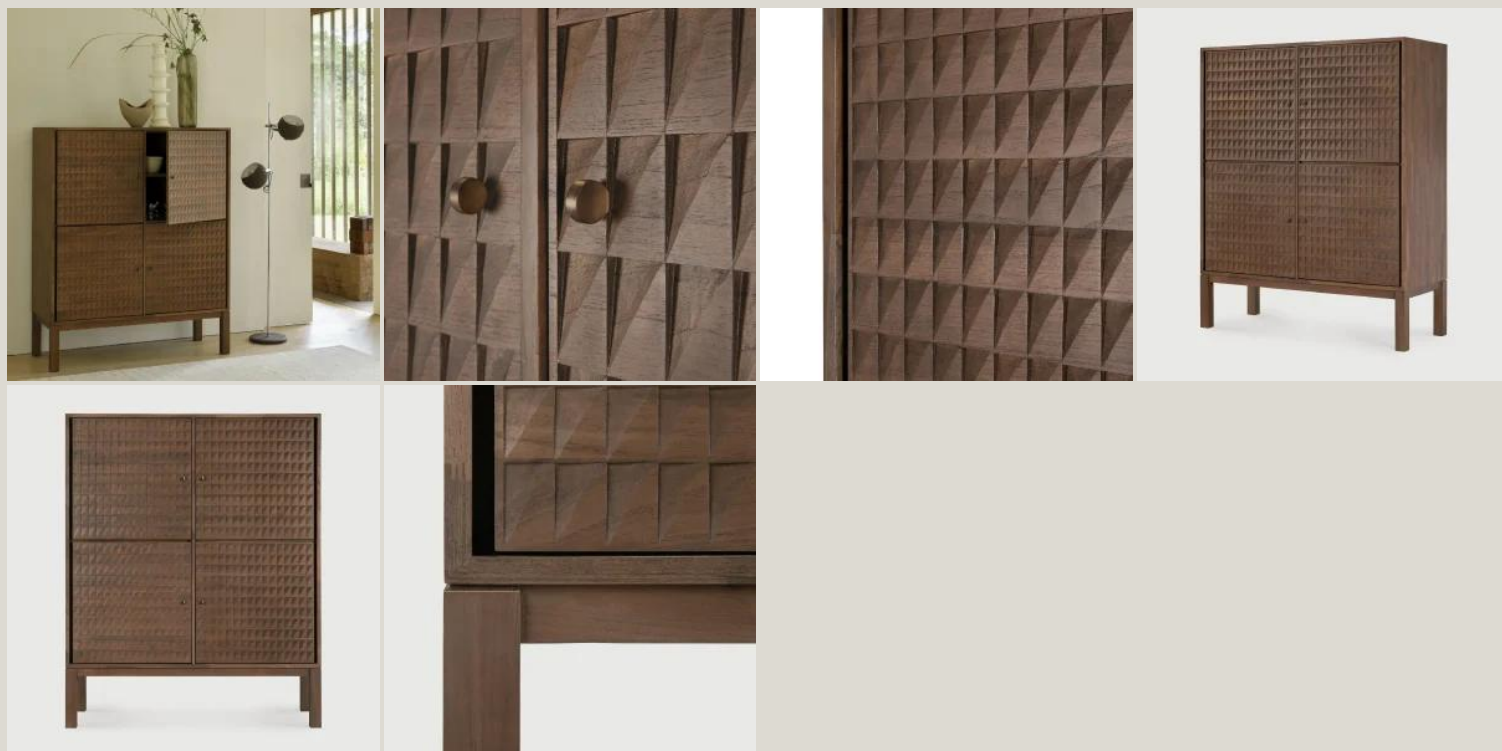

SONO ARMADIO

3.089,00 €

CODICE: 15349

Brand: Ethnicraft

Boiserie Riva srl
00199 Roma - Via Nemorense 37/c
Tel. +39068845 253- P.IVA e C.F 05 229581003
info@riva.it - <https://www.riva.it>

Showroom
20159 Milano - Via L. Porro Lambertenghi 18
Tel. +39026883199
milano@riva.it

Showroom
00199 Roma - Via Nemorense 37/c
Tel. +39068845 253
roma@riva.it

IMMAGINI DELLA GALLERIA

L'artigianato di ispirazione antica incontra **l'eleganza** moderna in Sono. La raffinata collezione è caratterizzata da **pannelli intagliati a mano**, e offre **bellezza classica e funzionalità**. Le delicate **maniglie in ottone fuso** ne completano il look, creando un mobile straordinario per qualsiasi ambiente. È il mix perfetto di stile e praticità: ha ampio **spazio per i tuoi oggetti** e valorizza l'arredamento grazie ai suoi dettagli speciali.