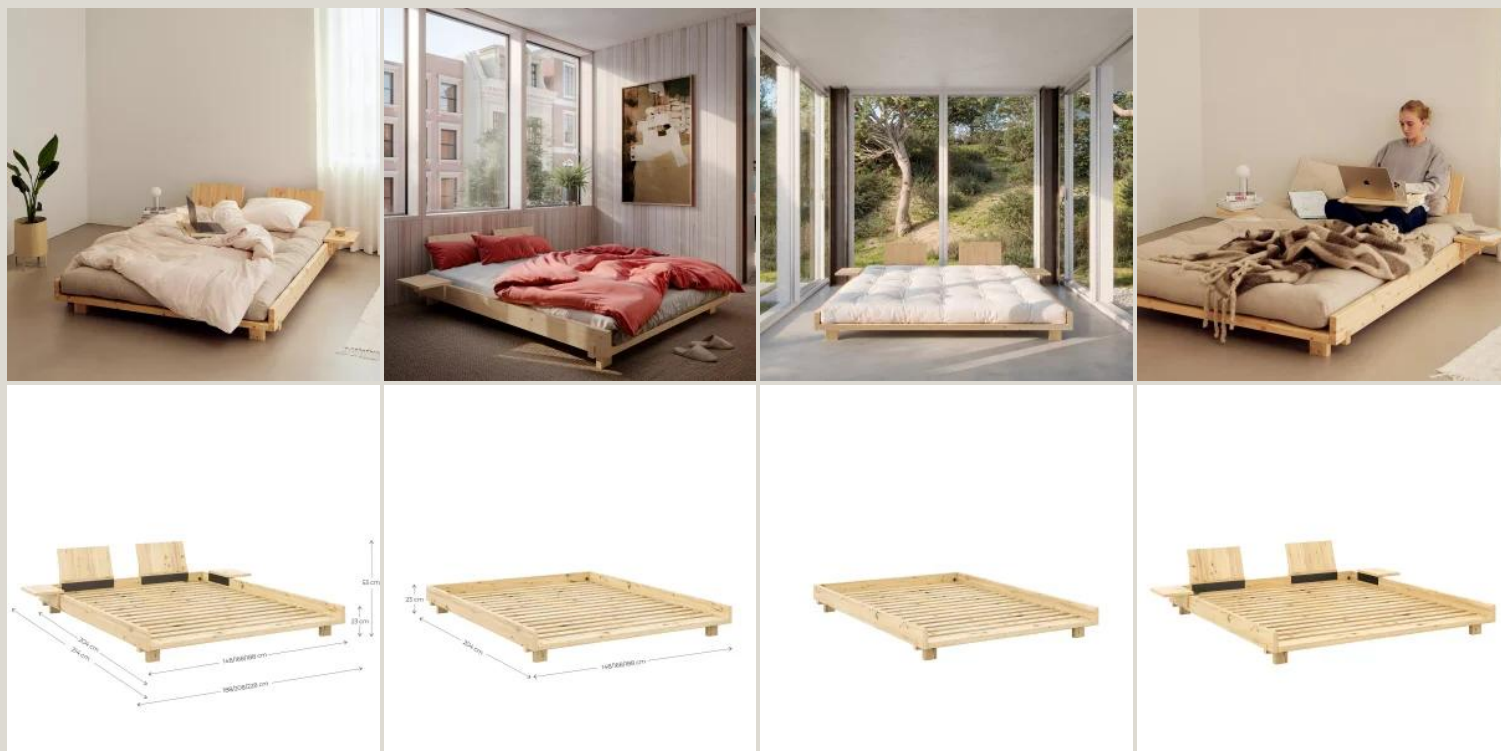

SOCIAL BED

499,00 € – 899,00 €

CODICE: 4341011402000

Brand: Karup

Boiserie Riva srl
00199 Roma - Via Nemorense 37/c
Tel. +39068845 253- P.IVA e C.F 05 229581003
info@riva.it - <https://www.riva.it>

Showroom
20159 Milano - Via L. Porro Lambertenghi 18
Tel. +39026883199
milano@riva.it

Showroom
00199 Roma - Via Nemorense 37/c
Tel. +39068845 253
roma@riva.it

IMMAGINI DELLA GALLERIA

Progettato da **Says Who**, **Social bed** è **letto minimalista** dal **design fluttuante** e da una **struttura elevata** che dona **leggerezza** a qualsiasi ambiente. Grazie agli accessori mobili quali **tavolini** e **schienali**, il Social Bed diventa sia un **elemento funzionale** che un punto centrale per la **socialità**.

Il design di Karup nasce dal perfetto connubio tra il design scandinavo minimalista ed essenziale e i futon giapponesi. Tutte le sue creazioni sono mobili in legno massello trasformabili: stanze per teenager, camere per gli ospiti, prime case e case estive. Karup sfrutta i vantaggi dei futon per trovare nuove soluzioni inesplorate. Tutti i letti e divani letto sono realizzati interamente in legno naturale, assicurando così un perfetto equilibrio tra cultura della salute della persona e filosofia ecosostenibile.