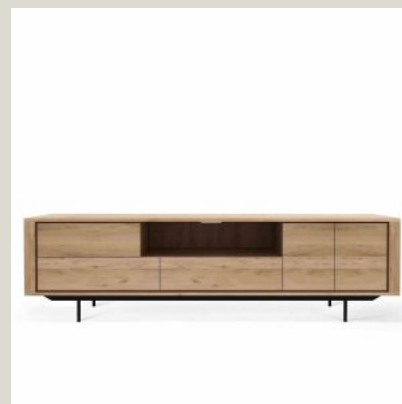

Showroom
00199 Roma - Via Nemorense 37/c
Tel. +39068845 253
roma@riva.it

IMMAGINI DELLA GALLERIA

Lineare, robusta e dalle **linee decise**, la credenza Shadow è una soluzione semplice ma al tempo stesso impressionante, che soddisfa appieno le vostre esigenze di stoccaggio.