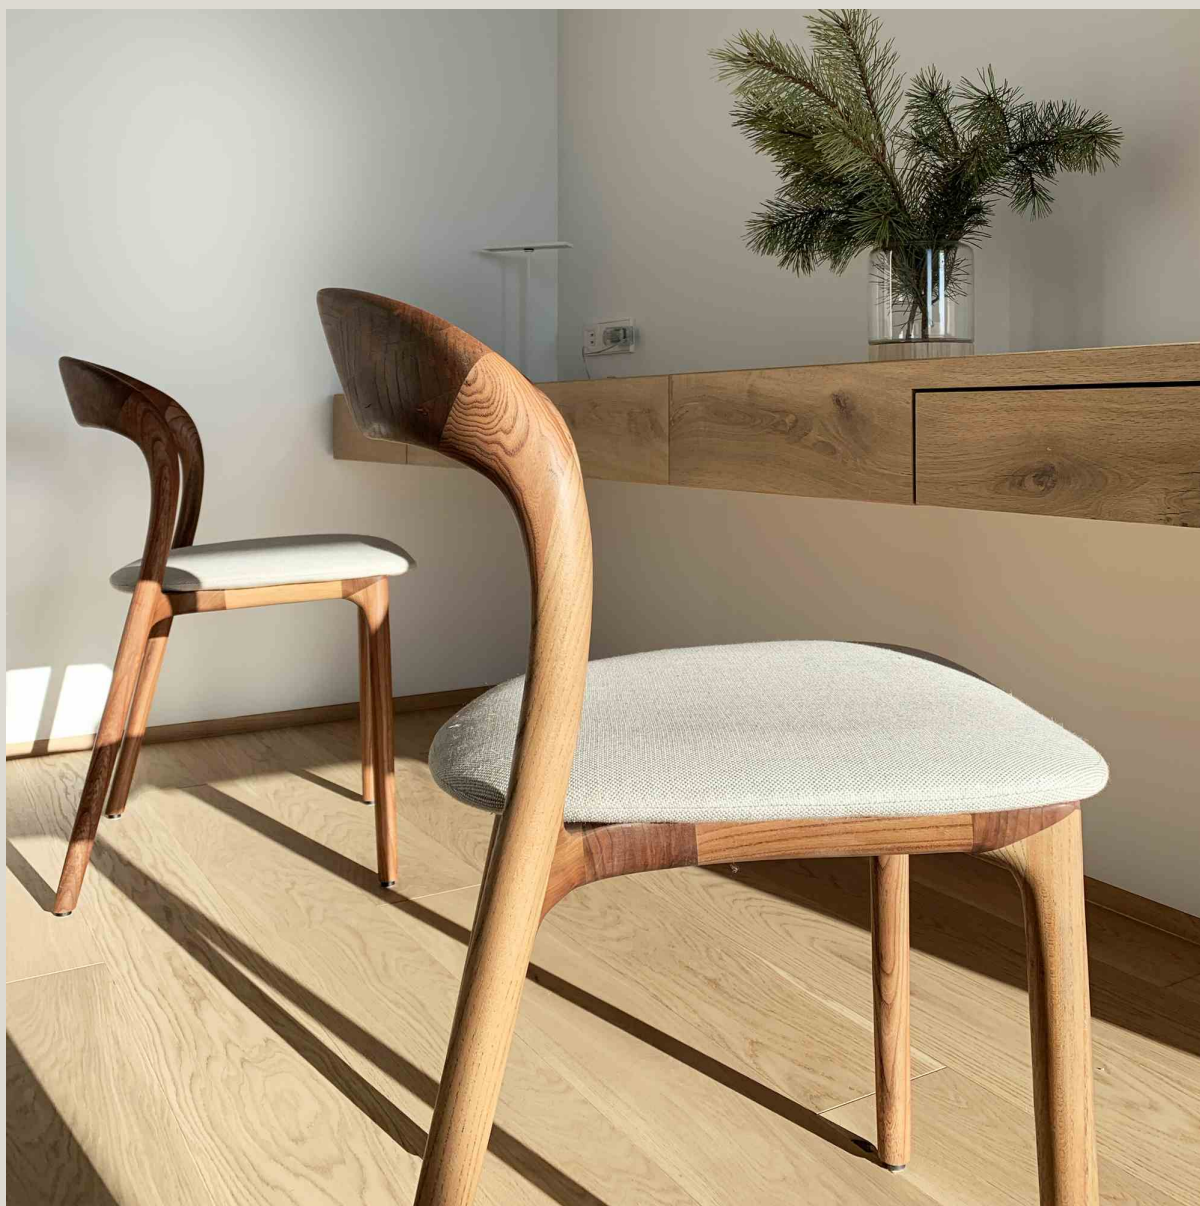

## NEVA LIGHT CHAIR

**885,00 € – 1.123,00 €**

**CODICE:** artsedianevlo00

**Brand:** Artisan

Boiserie Riva srl  
00199 Roma - Via Nemorense 37/c  
Tel. +39068845 253- P.IVA e C.F 05 229581003  
info@riva.it - <https://www.riva.it>

## IMMAGINI DELLA GALLERIA

Neva Light è una sedia di Artisan in **legno 100% naturale** senza braccioli, progettata da Regular Company. Di **pregevole** realizzazione, è **comoda e versatile**. Disponibile in svariate finiture di legno, con sedile in legno o imbottito in tessuto o pelle. **Perfetta per tutti i tipi di ambienti**, Neva light è una seduta versatile che spazia dal gusto classico a quello contemporaneo.