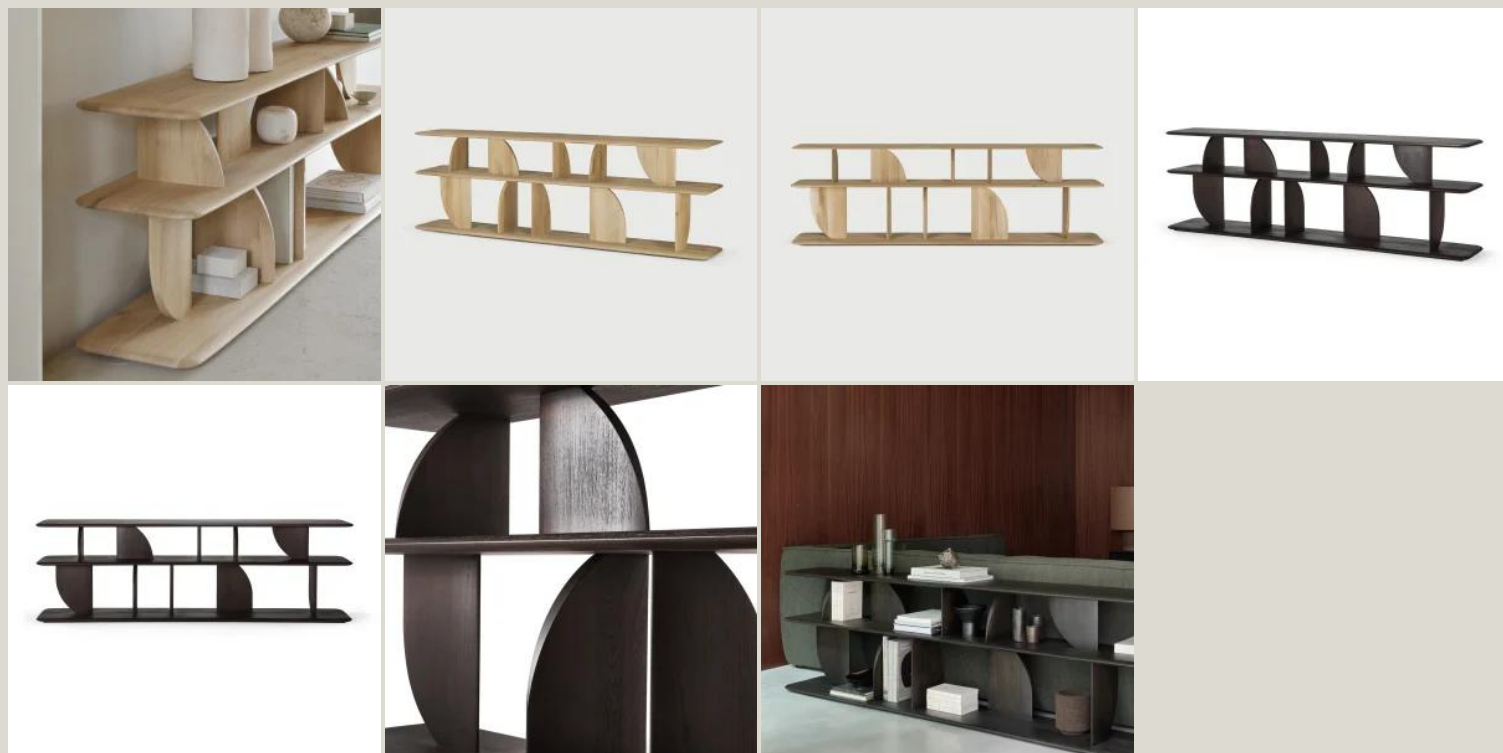

IMMAGINI DELLA GALLERIA

Nella collezione Geometric, le **forme si intersecano in modo inaspettato**, creando **contrasti giocosi** con **luci e ombre** ad ogni angolazione. La consolle Geometric aggiunge un **tocco accattivante all'ingresso o al corridoio**.

Da oltre venticinque anni, Ethnicraft realizza **mobili e oggetti** decorativi di una **bellezza moderna e senza tempo**. L'azienda con sede in Belgio crede fermamente nella creazione di mobili in **legno massello** di alta qualità, che durano per generazioni e che resistono alle tendenze. Il legno impiegato nella produzione proviene da **foreste gestite in modo responsabile e attento**. L'obiettivo di Ethnicraft è mettere in risalto l'**essenza del mobile**, creando complementi d'arredo caratterizzati da **linee semplici, essenziali e dallo stile marcatamente minimal**.

Dimensioni: 210x35x67

Boiserie Riva srl
00199 Roma - Via Nemorense 37/c
Tel. +39068845 253- P.IVA e C.F 05 229581003
info@riva.it - <https://www.riva.it>

Showroom
20159 Milano - Via L. Porro Lambertenghi 18
Tel. +39026883199
milano@riva.it

Showroom
00199 Roma - Via Nemorense 37/c
Tel. +39068845 253
roma@riva.it