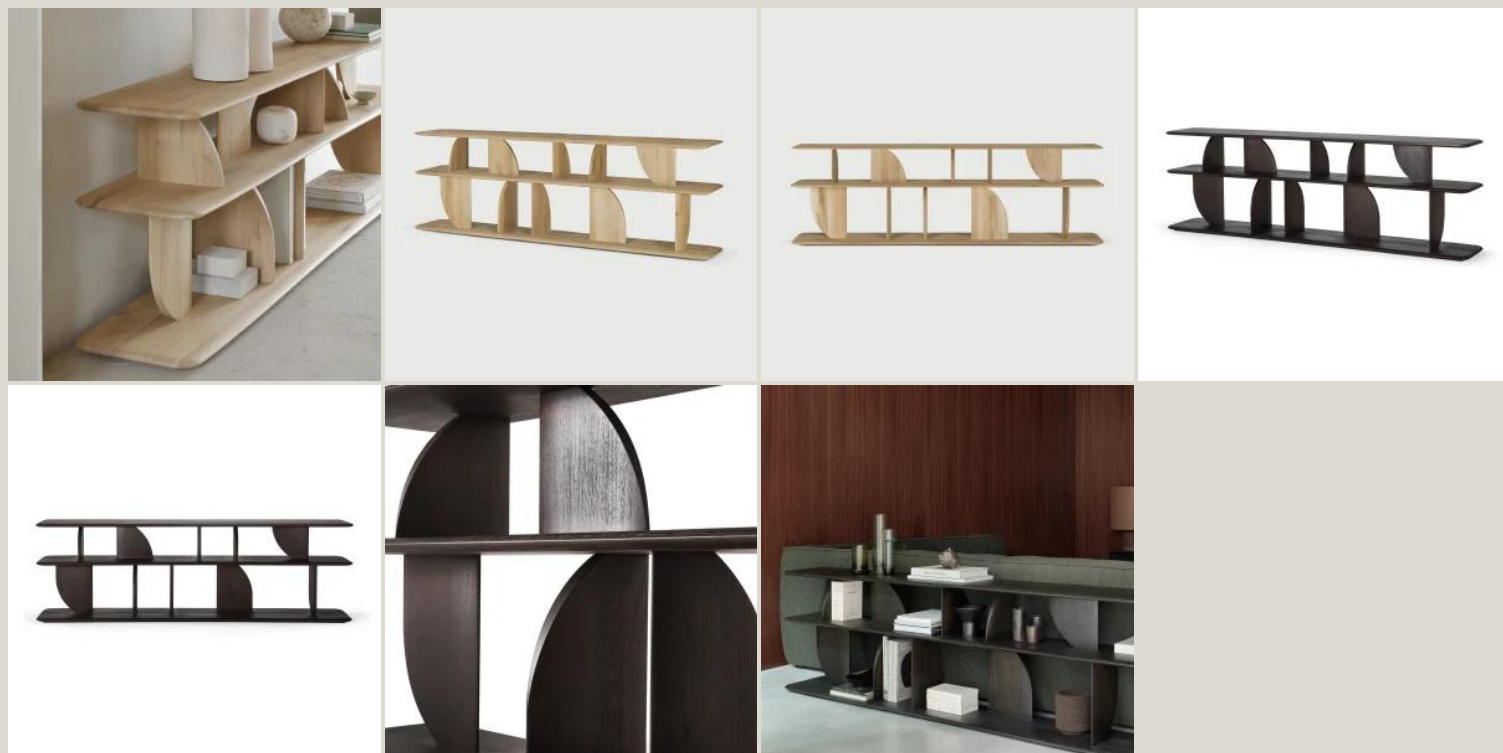

IMMAGINI DELLA GALLERIA

Nella collezione Geometric, le **forme si intersecano in modo inaspettato**, creando **contrasti giocosi con luci e ombre** ad ogni angolazione. La consolle Geometric aggiunge un **tocco accattivante all'ingresso o al corridoio**.

Da oltre venticinque anni, Ethnicraft realizza **mobili e oggetti** decorativi di una **bellezza moderna e senza tempo**. L'azienda con sede in Belgio crede fermamente nella creazione di mobili in **legno massello** di alta qualità, che durano per generazioni e che resistono alle tendenze. Il legno impiegato nella produzione proviene da **foreste gestite in modo responsabile e attento**. L'obiettivo di Ethnicraft è mettere in risalto l'**essenza del mobile**, creando complementi d'arredo caratterizzati da **linee semplici, essenziali e dallo stile marcatamente minimal**.

Dimensioni: 210x35x67

Boiserie Riva srl
00199 Roma - Via Nemorense 37/c
Tel. +39068845 253- P.IVA e C.F 05 229581003
info@riva.it - <https://www.riva.it>

Showroom
20159 Milano - Via L. Porro Lambertenghi 18
Tel. +39026883199
milano@riva.it

Showroom
00199 Roma - Via Nemorense 37/c
Tel. +39068845 253
roma@riva.it