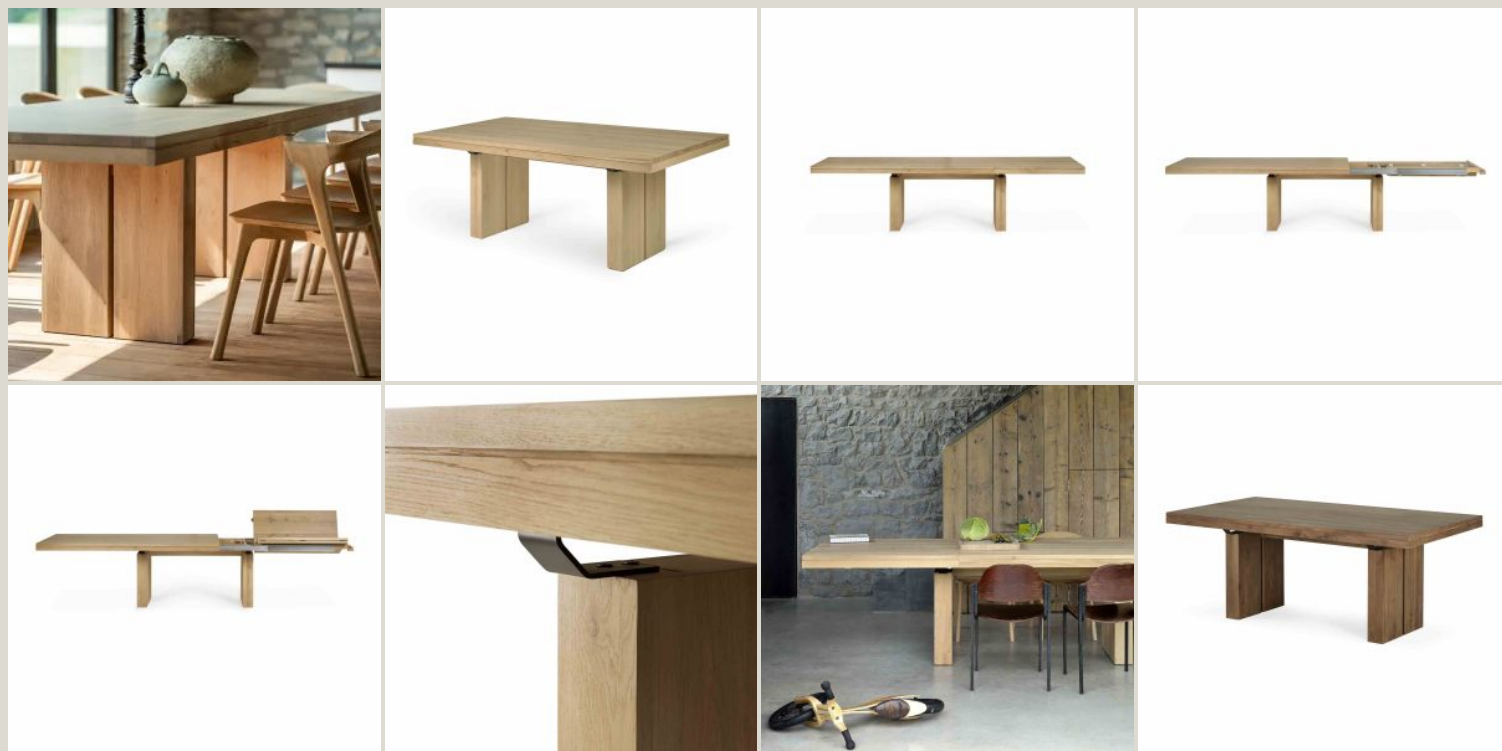

DOUBLE TAVOLO ALLUNGABILE

3.879,00 € – 4.319,00 €

CODICE: 520660

Brand: Ethnicraft

Boiserie Riva srl
00199 Roma - Via Nemorense 37/c
Tel. +39068845 253- P.IVA e C.F 05 229581003
info@riva.it - <https://www.riva.it>

Showroom
20159 Milano - Via L. Porro Lambertenghi 18
Tel. +39026883199
milano@riva.it

Showroom
00199 Roma - Via Nemorense 37/c
Tel. +39068845 253
roma@riva.it

IMMAGINI DELLA GALLERIA

Il tavolo da pranzo allungabile Double è una combinazione riuscita di linee pure e aspetto solido. Sebbene il tavolo sembri pesante, può essere allungato molto facilmente con una sola mano. Bastano pochi passi e pochi secondi per fare spazio a qualunque cosa succeda nella vostra casa.